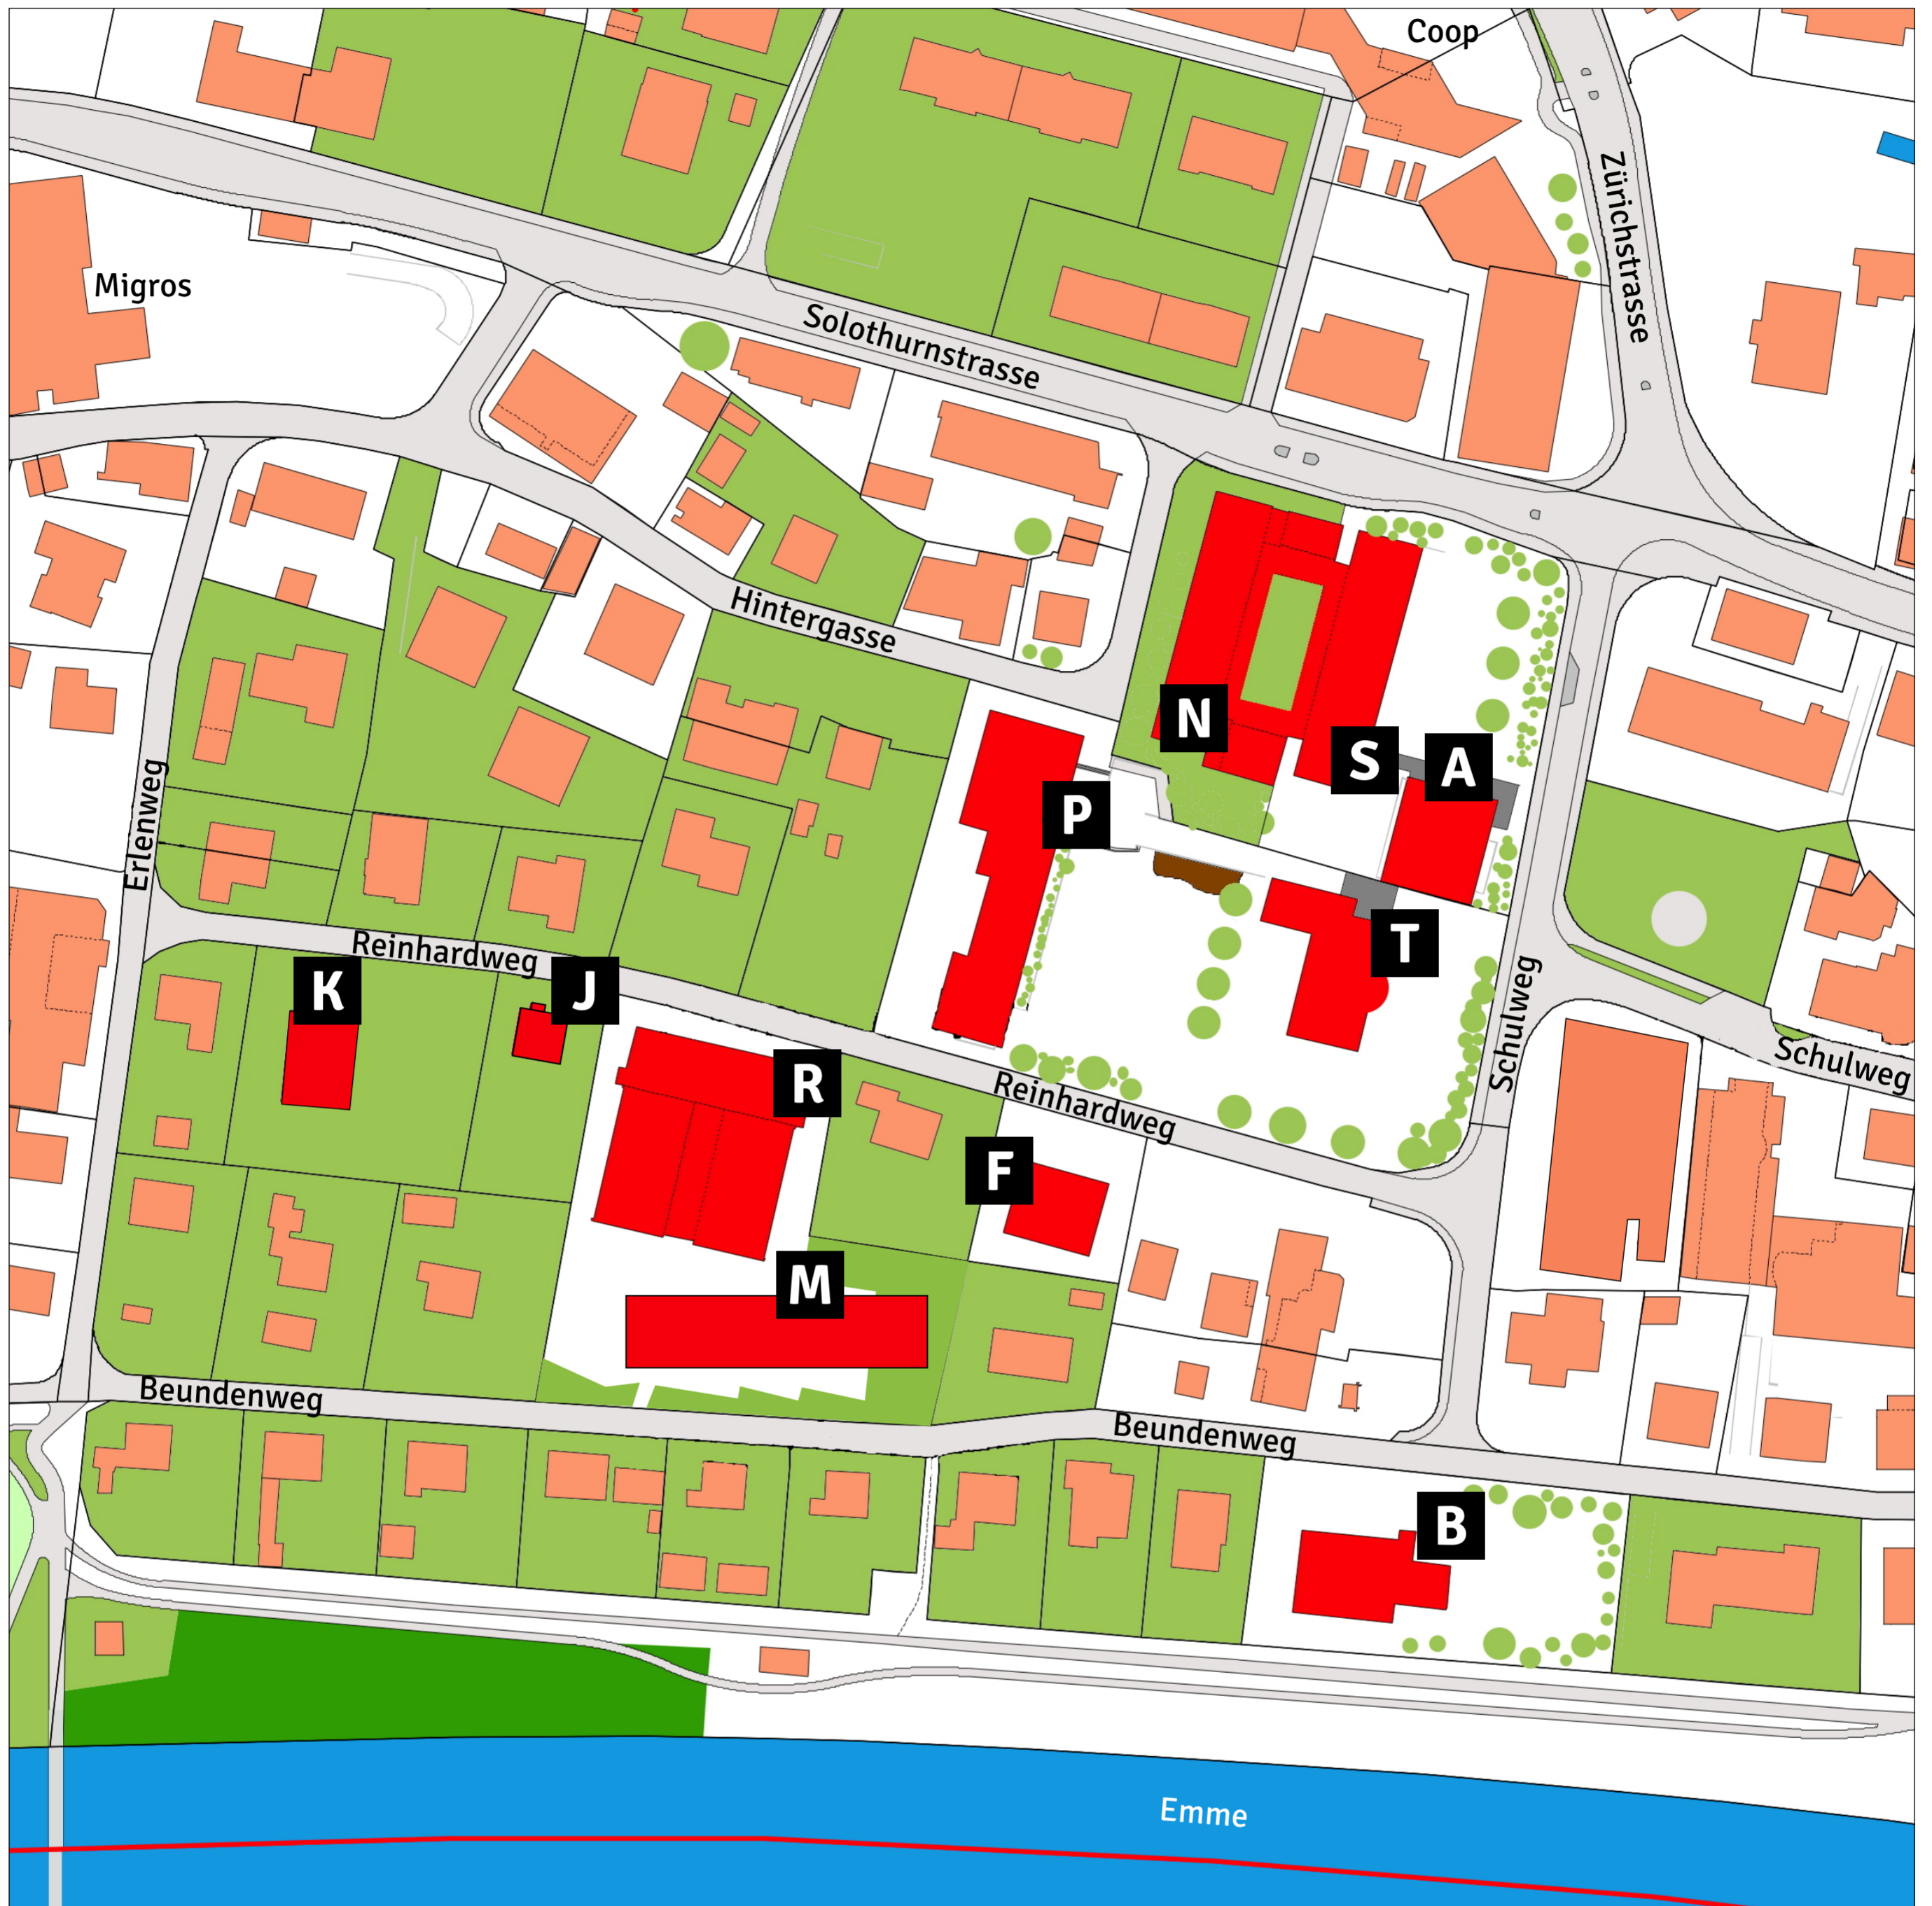

Plan Schulen Kirchberg

P Primarschule 1. – 6. Klassen

Singsaal: 1. OG

Schulleitung / Sekretariat: 2. OG

S Oberstufe 7.–9. Kl. Solothurnstrasse Südtrakt

Schulleitung / Sekretariat: EG

N Oberstufe 7.–9. Kl. Solothurnstrasse Nordtrakt

B Oberstufe 7.–9. Kl. Beundenweg „Tomatenburg“ Schulküchen EG & DG

IBEM Spez'unterricht: Logopädie (2. OG), Psychomotorik (DG)

A Aula Oberstufe

Technisches Gestalten (UG)

T Tagesschule

IBEM Spez'unterricht: DaZ, IF (2. OG)